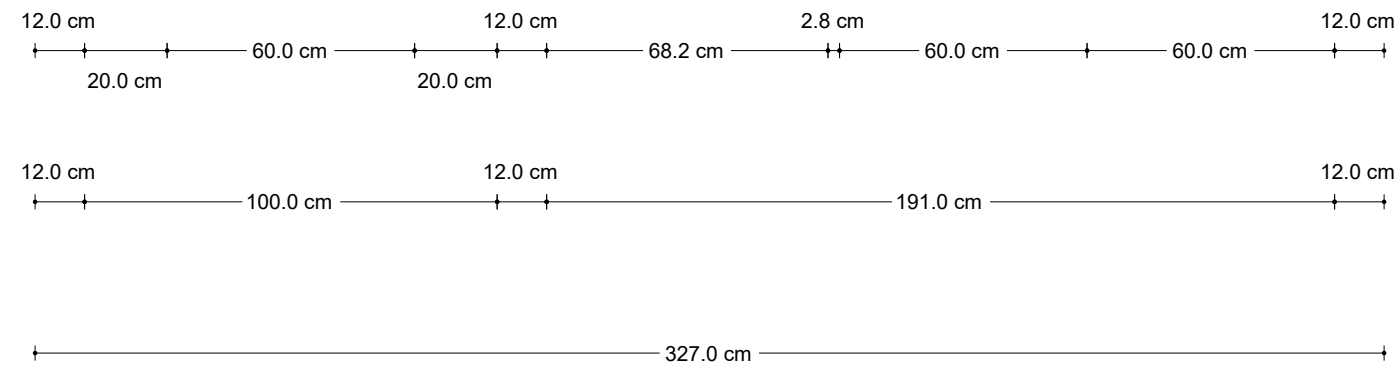

-  Holzverkleidung
-  Glas
-  Liegeeinrichtung (Höhe: 90 cm)
-  Liegeeinrichtung (Höhe: 50 cm)
-  Holzverkleidung (1,5 cm)
-  LED Spot
-  Rückenlehne
-  Steuerung Leistungsteil (unter der Bank)
-  Steuerung Bedienteil
-  Entlüftung
-  Blende
-  Glaspunkthalter
-  Kopfstütze
-  Saunaofen
-  Infra

| | | |
|---------------------------------------------------------------------------------------------------------------------------------------------------------------------------------------------------------------------------------------------------------|-------------------------------------------------------------------------------------------------------------------------------------------------------------------------------------------------------------------------------|-------------|
|  S A U N A KING <i>hochwertig & individuell</i> Sauna König Bauges.m.b.H. 0699 1712 4083 info@saunaking.at www.saunaking.at | Kundendaten | Angebotsnr. |
| | | Datum |
| | | Maßstab |
| ALLE MAßEN WURDEN ÜBERPRÜFT. | Dieser Grundriss wurde von Herrn Thomas Molnar gemacht. Bei Unklarheiten und Fragen steht er Ihnen unter der Telefonnummer 0043-699-1712-4083 Gerne zur Verfügung! | |
| | Dieser Grundriss ist ein gezeichnetes Abbild der genutzten Bodenfläche. Es ist maßstabsgerecht, dient aber nur zur räumlichen Orientierung und zur Dokumentation bereits vorhandener Gegebenheiten! Alle Angaben ohne Gewähr! | |