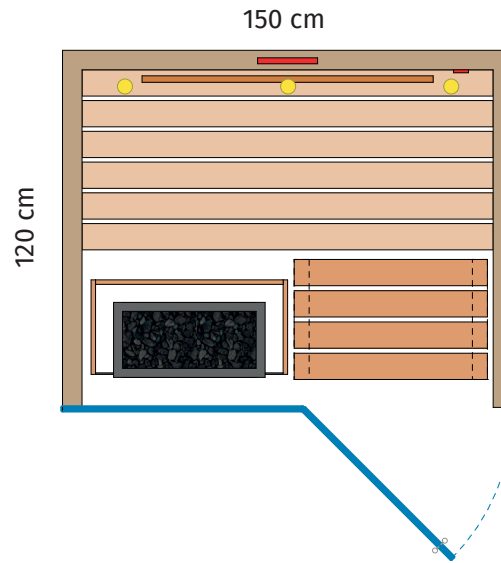

TENERIFFA

HAWAI

MALLORCA

RHODOS

- Holzverkleidung
- Glas
- Liegeneinrichtung (Höhe: 90 cm)
- Liegeneinrichtung (Höhe: 50 cm)
- LED Spot
- Rückenlehne
- Steuerung Leistungsteil (unter der Bank)
- Steuerung Bedienteil
- Entlüftung
- Glaspunkthalter
- Kopfstütze
- Saunaofen