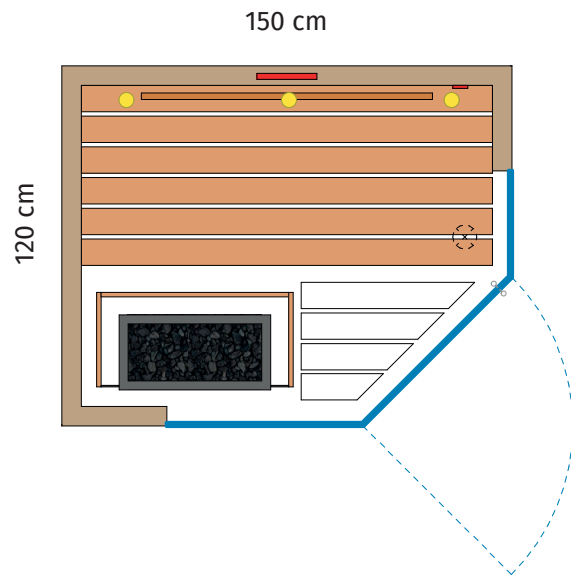

TENERIFFA

HAWAI

MALLORCA

RHODOS

- Holzverkleidung
- Glas
- Liegeneinrichtung (Höhe: 90 cm)
- Liegeneinrichtung (Höhe: 50 cm)
- LED Spot
- Rückenlehne
- Steuerung Leistungsteil (unter der Bank)
- Steuerung Bedienteil
- Entlüftung
- Glaspunkthalter
- Kopfstütze
- Saunaofen