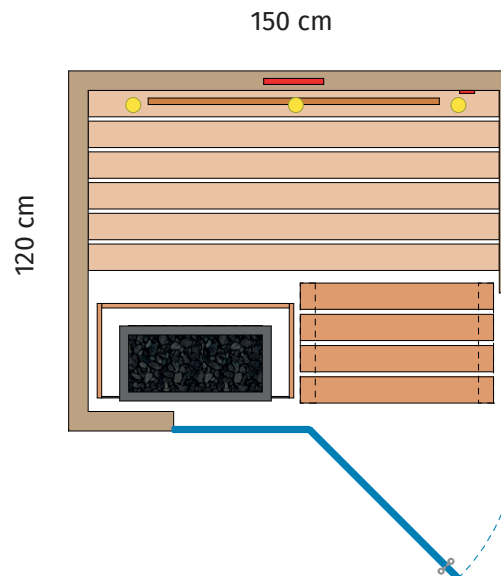

TENERIFFA

HAWAI

MALLORCA

RHODOS

- Holzverkleidung
- Glas
- Liegeneinrichtung (Höhe: 90 cm)
- Liegeneinrichtung (Höhe: 50 cm)
- LED Spot
- Rückenlehne
- Steuerung Leistungsteil (unter der Bank)
- Steuerung Bedienteil
- Entlüftung
- Glaspunkthalter
- Kopfstütze
- Saunaofen

 <i>hochwertig &amp; individuell</i> <b>Sauna König Bauges.m.b.H.</b> 0699 1712 4083 info@saunaking.at www.saunaking.at	Kundendaten	Angebotsnr.
		Datum
		Maßstab
ALLE MAßEN WURDEN ÜBERPRÜFT.	<b>Dieser Grundriss wurde von Herrn Thomas Molnar gemacht. Bei Unklarheiten und Fragen steht er Ihnen unter der Telefonnummer 0043-699-1712-4083 Gerne zur Verfügung!</b>	
Unterschrift des Kunden	Dieser Grundriss ist ein gezeichnetes Abbild der genutzten Bodenfläche. Es ist maßstabsgerecht, dient aber nur zur räumlichen Orientierung und zur Dokumentation bereits vorhandener Gegebenheiten! Alle Angaben ohne Gewähr!	