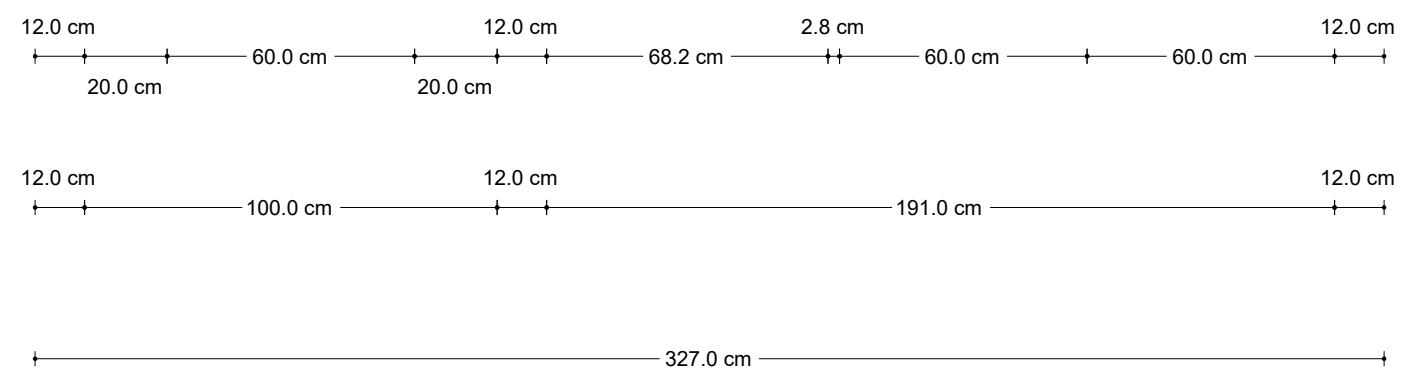

- Holzverkleidung
- Glas
- Liegeneinrichtung (Höhe: 90 cm)
- Liegeneinrichtung (Höhe: 50 cm)
- Holzverkleidung (1,5 cm)
- LED Spot
- Rückenlehne
- Steuerung Leistungsteil (unter der Bank)
- Steuerung Bedienteil
- Entlüftung
- Blende
- Glaspunkthalter
- Kopfstütze
- Saunaofen
- Infra

 <b>S A U N A</b> <small>KÖNIG</small> <i>hochwertig individuell</i> <b>Sauna König Bauges.m.b.H.</b> 0699 1712 4083 info@saunaking.at www.saunaking.at	Kundendaten	Angebotsnr.
		Datum
		Maßstab
<b>ALLE MAßEN WURDEN ÜBERPRÜFT.</b>	Dieser Grundriss wurde von Herrn Thomas Molnar gemacht. Bei Unklarheiten und Fragen steht er Ihnen unter der Telefonnummer 0043-699-1712-4083 Gerne zur Verfügung!	
	Dieser Grundriss ist ein gezeichnetes Abbild der genutzten Bodenfläche. Es ist maßstabsgerecht, dient aber nur zur räumlichen Orientierung und zur Dokumentation bereits vorhandener Gegebenheiten! Alle Angaben ohne Gewähr!	