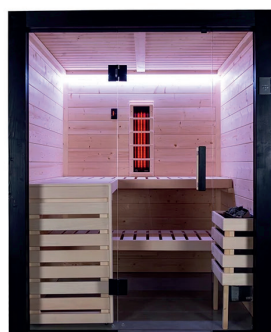

**HARVIA FAMILY SMALL
FINN- UND INFRAAUNA, ALL-IN SET,**
166X159 CM

4.365 €