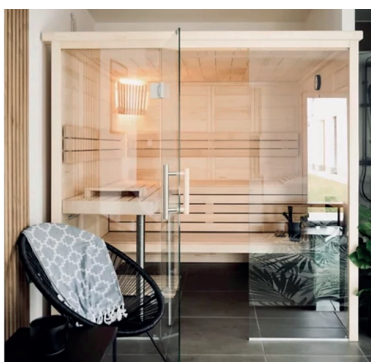

## FINN- UND KOMBISAUNEN FÜR INNEN

**HARVIA FINNSAUNA ALASKA MINI  
MIT SAUNAOFEN & STEUERUNG  
160 X 110 CM**

**3.790 €**

**HARVIA FINNSAUNA ALASKA VIEW  
MIT SAUNAOFEN & STEUERUNG  
208 X 206 CM**

**4.930 €**