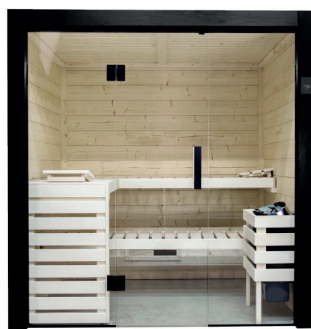

## FINN- UND KOMBISAUNEN FÜR INNEN

**HARVIA FAMILY SMALL FINNSAUNA,  
INKL. SAUNAOFEN & STEUERUNG**  
166X159 CM

**3.750 €**

**HARVIA FAMILY MEDIUM FINNSAUNA,  
INKL. SAUNAOFEN & STEUERUNG**  
196X159 CM