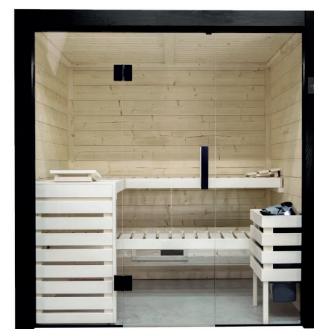

**HARVIA FAMILY LARGE FINNSAUNA,
INKL. SAUNAOFEN & STEUERUNG**
196X189 CM

3.990 €