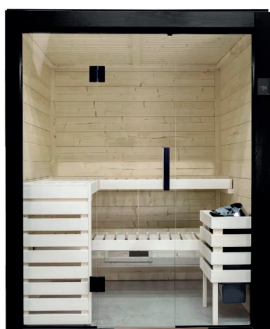

## FINN- UND KOMBISAUNEN FÜR INNEN

**HARVIA FAMILY SMALL FINNSAUNA,  
INKL. SAUNAOFEN & STEUERUNG**  
166X159 CM

**3.750 €**

**HARVIA FAMILY MEDIUM FINNSAUNA,  
INKL. SAUNAOFEN & STEUERUNG**  
196X159 CM